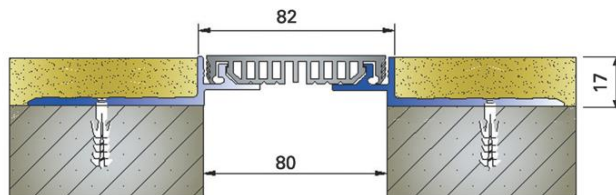

SANPOL

AR 215-080

AR215-080 KÖŞE DETAYI
AR215-080 CORNER DETAIL

Характеристики

встраиваемый профиль для деформационных швов шириной 80мм на стенах и потолке

Ширина видимой части:	82 мм
Высота профиля (глубина установки):	17 мм
Компенсация деформаций:	+/-10мм
Длина профиля:	3 м
Компенсационный материал	Специальная резина черного цвета. Совместим с AR 109-080